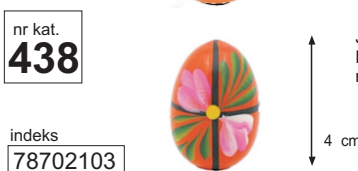

nr kat.
437

JAJKO MALOWANE "6Z"
Drewniane jajko "pisanka",
ręcznie malowana.
Zdobione dodatkowo farbami
w kolorze złotym.

6 cm

indeks
78702102