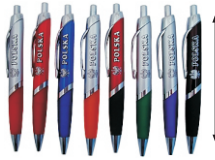

14 x 22 cm

indeks  
97903704

nr kat.  
**535**

TORBA PAPIER. BIAŁO-CZERWONA 24X36  
Torba papierowa w barwach narodowych.  
Wzory ogólnopolskie.

24 x 36 cm

indeks  
97903705

nr kat.  
**533**

**DŁUGOPIS SREBRNY**  
Długopis z nadrukiem.  
Wzory ogólnopolskie i regionalne.