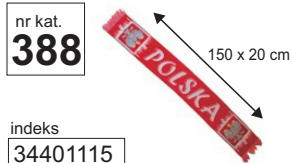

SZALIK L. PL
Szaliki bawełniane tkane.
Wzory ogólnopolskie.
Osobny wzornik.