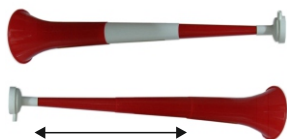

indeks
30703501

19 cm

nr kat.
698

PROPORCZYK FREGDZLE
Wzór ogólnopolski.

indeks
30703504

19 cm

nr kat.
371

SMYCZ ADV. POLSKA
Smycz biało-czarna lub biało-szara.
Karabińczyk na klucze i złączka na telefon
komórkowy lub pamięć USB.
Wzory ogólnopolskie.

indeks
83401101

50 cm

nr kat.
990

SMYCZ FOLK ŻAKARD
Smycze z motywem folkowym
Różne wersje kolorystyczne.

indeks
83401110

50 cm

nr kat.
358

CHORĄGIEWKA PAPIEROWA
Papierowa chorągiewka na patyku.
Wzór: Flaga Polski i Flaga Polski z Orłem.

indeks
82704001

20 x 15 cm

nr kat.
1490

WUWUZELA - TRĄBKA
Trzyelementowa, składana wuwuzela.
Długość złożonej: 22 cm.
Długość rozłożonej: 55 cm.

indeks
98401287

55 cm