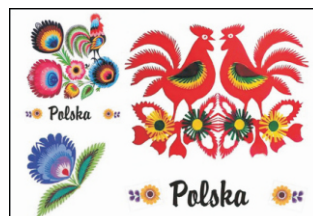

Wzornik magnesów nr katalogowy 256 („twarde” i „miękkie”) ok.5x9 cm

Polska

1.pl

1.folk

2.pl

2.folk

3.pl

3.folk